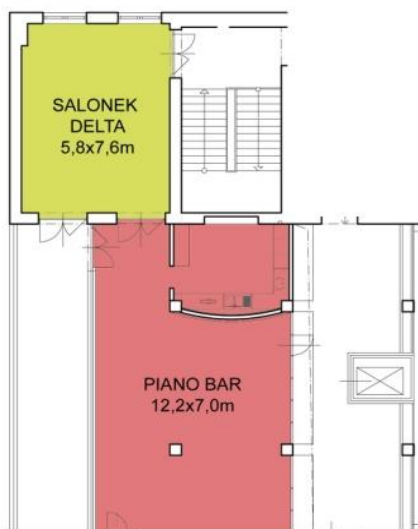

– CENOVÁ NABÍDKA KONFERENCEČNÍCH PROSTOR –

| | do 3 hodin | každá další hodina | rozměry | kapacita |
|--------------------------|---------------|--------------------|-----------------|----------|
| Meetingroom ALFA | 700,- | 200,- | 5,9 m x 4,8 m | 15 osob |
| Meetingroom BETA | 2 000,- | 600,- | 14,5 m x 5,8 m | 50 osob |
| Meetingroom GAMA | 1 200,- | 300,- | 7,5 m x 5,8 m | 30 osob |
| Meetingroom DELTA | 1 300,- | 350,- | 5,8 m x 7,6 m | 30 osob |
| Sál ATRIUM | 18 000,-/ den | | 12,2 m x 19,8 m | 200 osob |

3.NP

1.NP

SOUČÁSTÍ CENY ZA PRONÁJEM PROSTOR je **ZDARMA** pronájem projekčního plátna o rozměru 2 m x 2 m

AUDIOVIZUÁLNÍ TECHNIKA K PRONÁJMU:

- projekční plátno o rozměru 3 m x 4 m 7 260,-/den
- ozvučení 200,-/hodina
- data projektor 150,-/ hodina 1 100,-/den
- flipchart 200,-/den