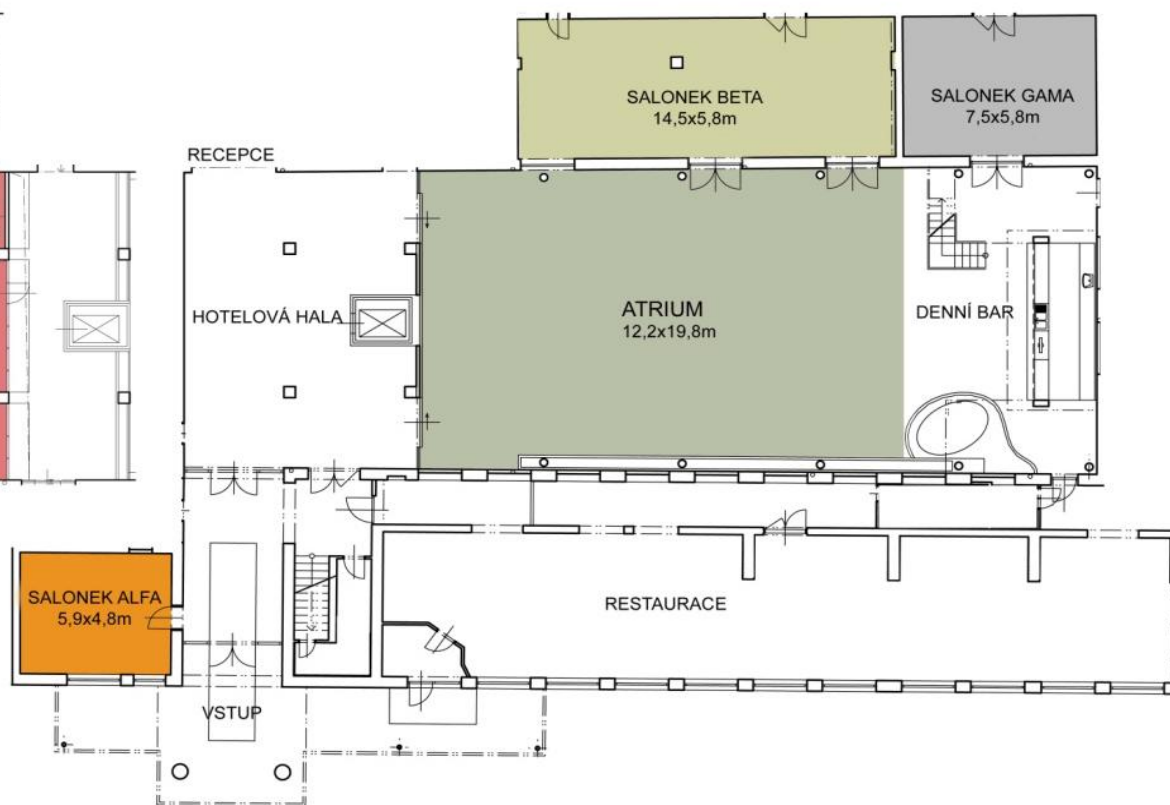

– CENOVÁ NABÍDKA KONFERENCEČNÍCH PROSTOR –

| | do 3 hodin | každá další hodina | rozměry | kapacita |
|--------------------------|---------------|--------------------|-----------------|----------|
| Meetingroom ALFA | 700,- | 200,- | 5,9 m x 4,8 m | 15 osob |
| Meetingroom BETA | 2 000,- | 600,- | 14,5 m x 5,8 m | 50 osob |
| Meetingroom GAMA | 1 200,- | 300,- | 7,5 m x 5,8 m | 30 osob |
| Meetingroom DELTA | 1 300,- | 350,- | 5,8 m x 7,6 m | 30 osob |
| Sál ATRIUM | 18 000,-/ den | | 12,2 m x 19,8 m | 200 osob |

3.NP

1.NP

SOUČÁSTÍ CENY ZA PRONÁJEM PROSTOR je **ZDARMA** pronájem projekčního plátna o rozměru 2 m x 2 m

AUDIOVIZUÁLNÍ TECHNIKA K PRONÁJMU:

- projekční plátno o rozměru 3 m x 4 m 7 260,-/den
- ozvučení 200,-/hodina
- data projektor 150,-/ hodina 1 100,-/den
- flipchart 200,-/den